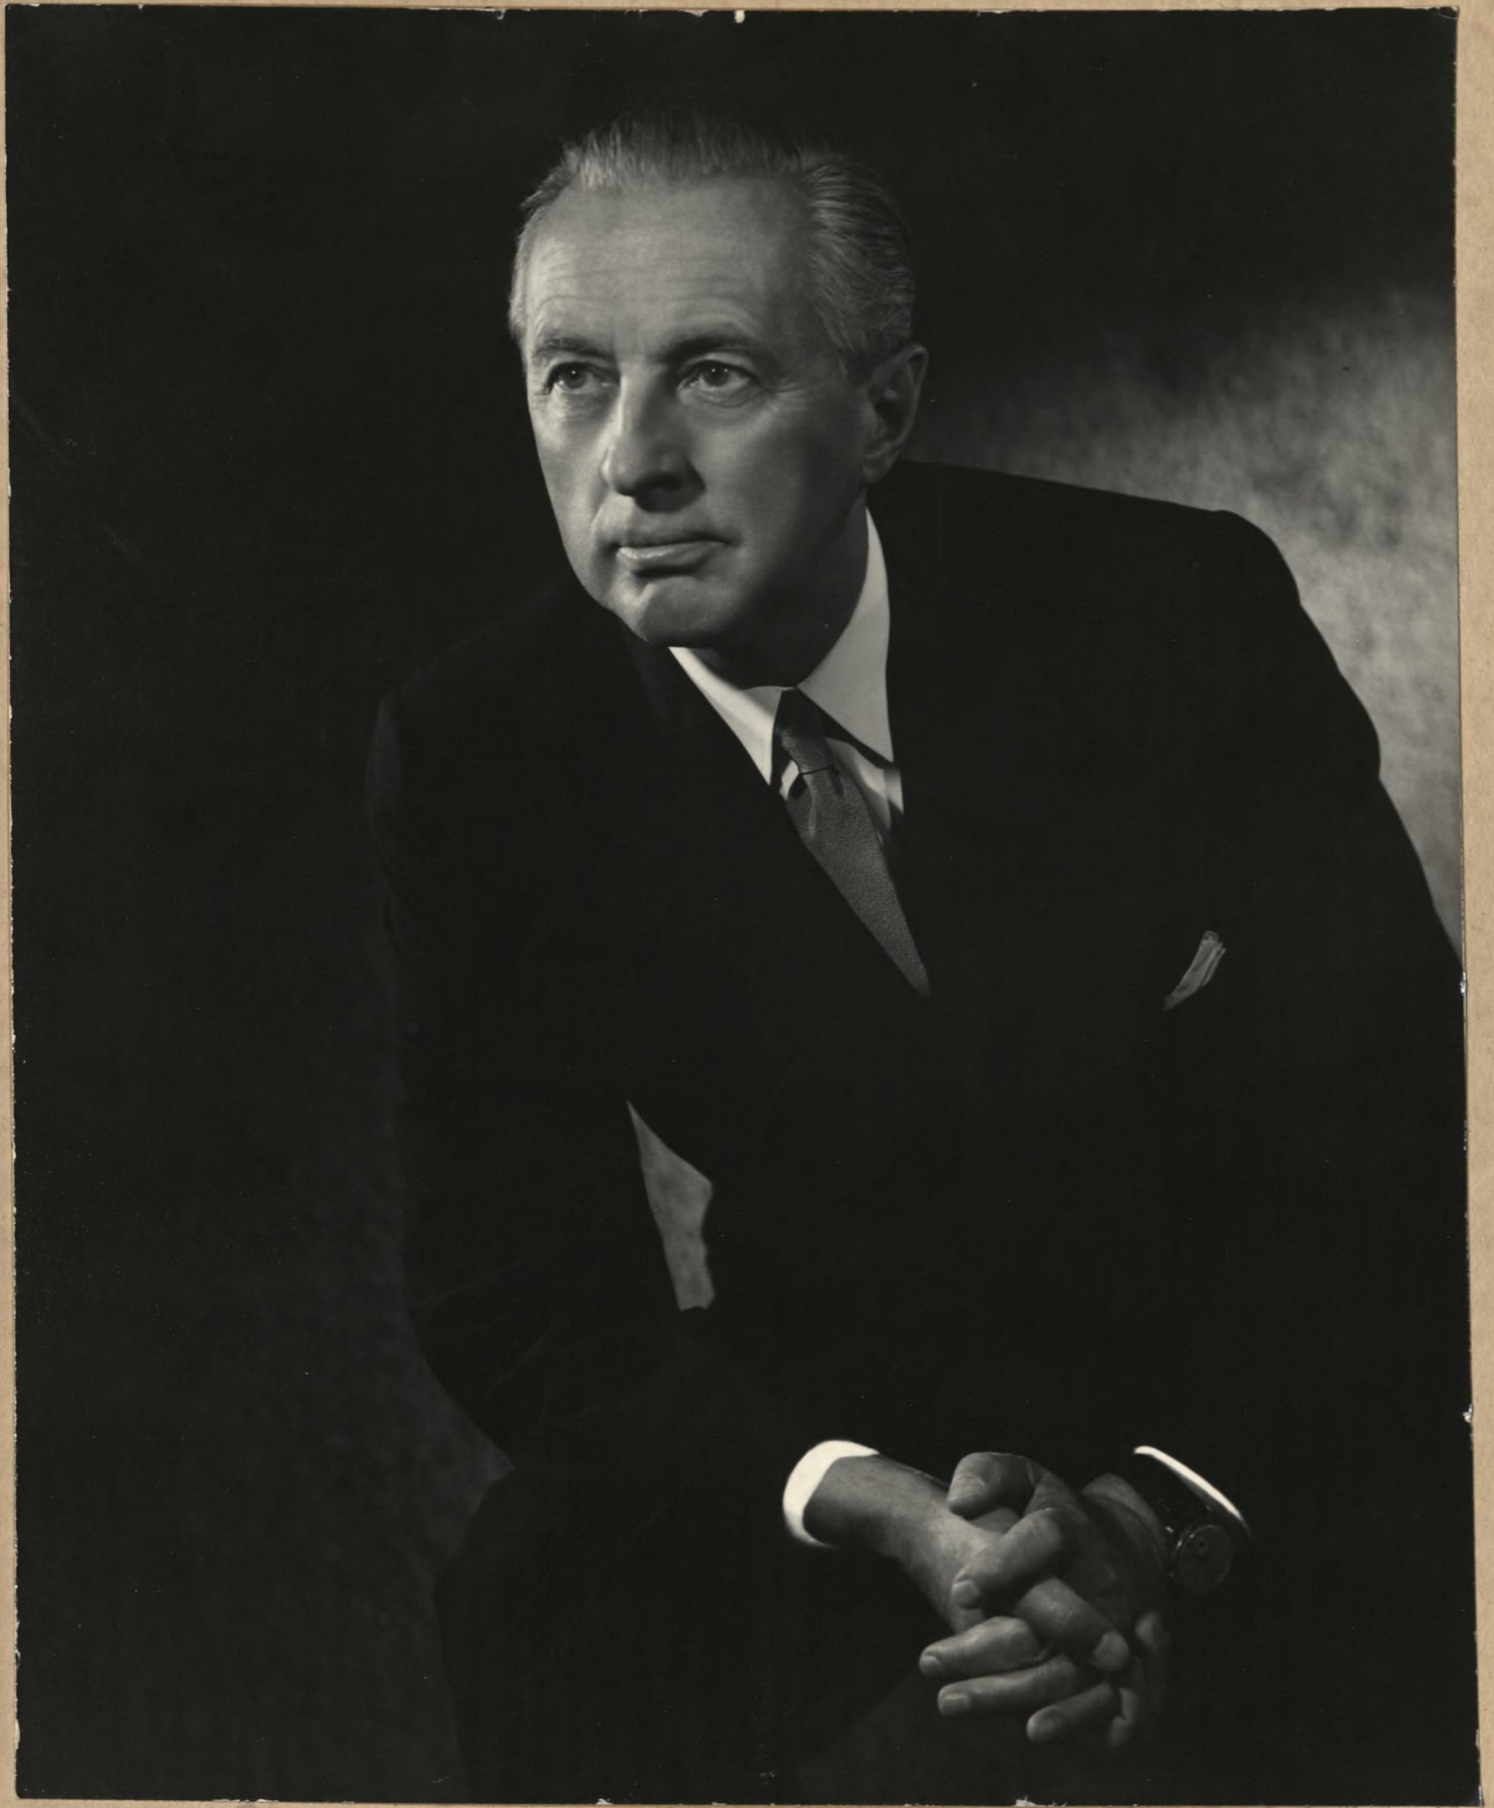

[GARY] WATSON,

ACTOR BRITANIC (m 13 Iunie 1930)

PORTRET, ALB-NEGRU

DIM. FOTO: 190 X 243 mm

DIM. CARTON: 350 X 270 mm

vom:

bis:

MICHAEL
TORONTO