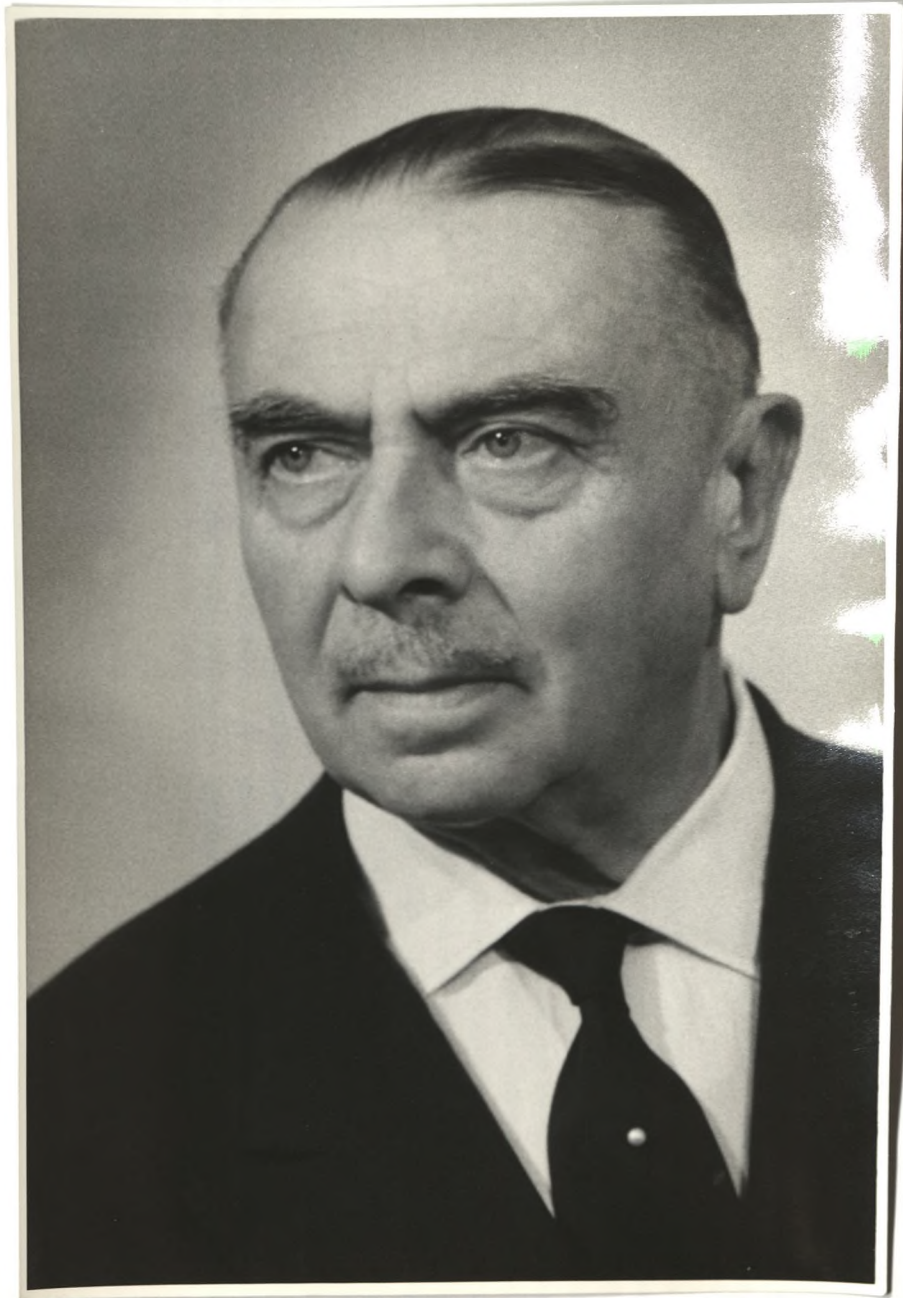

FOTOTECA (SERIE)

3. AL. DUVILLU ZAMFIRESCU (1892-1968)

1. PORTRET, BUST, ALB-NEGRU; 62x85 mm; 1 ex.
2. PORTRET, BUST, ALB-NEGRU; 85x117 mm; 5 ex
3. PORTRET, BUST, ALB-NEGRU, 115x174 mm; 1 ex

7 FOTOGRAFII